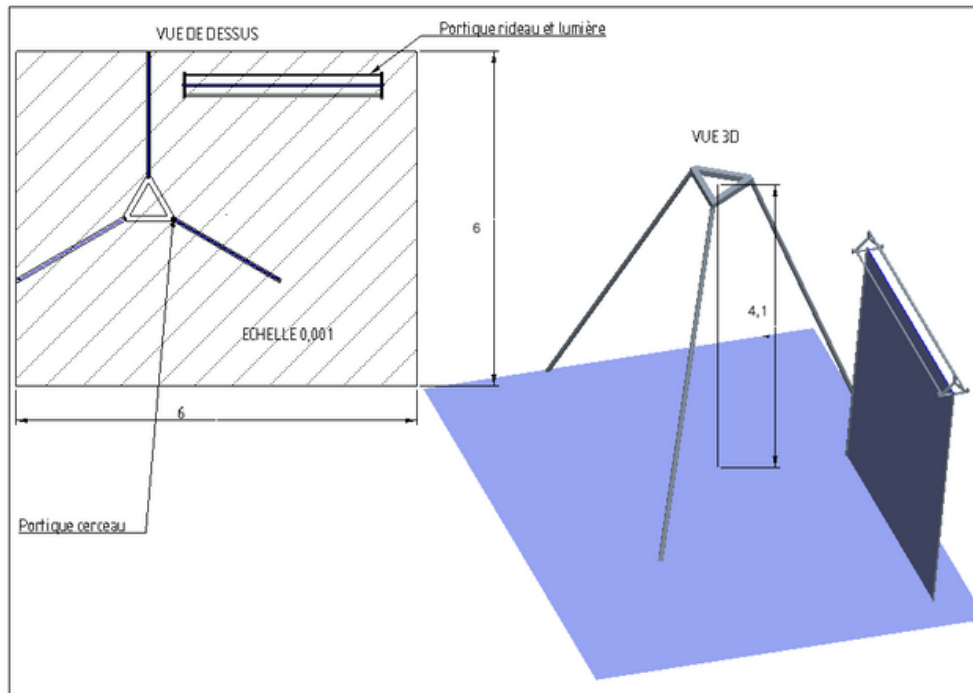

Schéma d'implantation

Matériel à fournir sur place :

Rallonge et multiprise

Table et chaise pour la régie

Pour les salles/chapiteaux : système éclairage (voir plan de feu en annexe, demander documents complémentaires à la compagnie)

Temps de préparation :

- montage / démontage : 1 h30

- échauffement : 1 h30

Loge : 2/2 mètres avec miroir, 1 table et 1 chaise, point d'eau potable, prise électrique

Catering : régime végétarien

Certaines informations de cette fiche technique peuvent être évolutives en fonction des moyens du lieu d'accueil. Pour tout renseignement, adaptation merci de nous contacter.